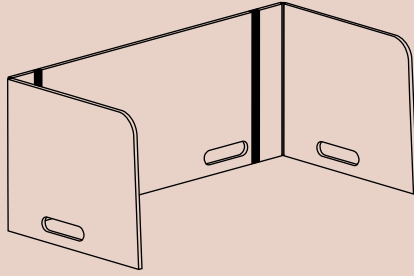

OASIS FOLD ha sido diseñado específicamente para mejorar el confort de los trabajadores nómadas. Ligero y ágil, se despliega y crea una burbuja de concentración para aislarte del ruido ambiental en casa o en espacios abiertos. Plegado, se transporta fácilmente gracias a sus asas.

Oasis Fold

Design Studio Manade

Oasis Fold

Design Studio Manade

Departamento

Replíe

Rendimiento acústico

Aislamiento