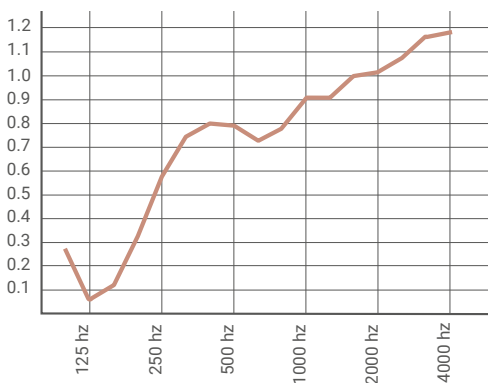

Difusión

Coefficiente de absorción de alfasabina

NF EN ISO 354, NF EN ISO 11654, G300

— 12 mm, $\alpha_w = 0,85$

Acabados

Mamparas de separación móviles: fieltro PET

OEKO-TEX®
CONFIDENCE IN TEXTILES
STANDARD 100