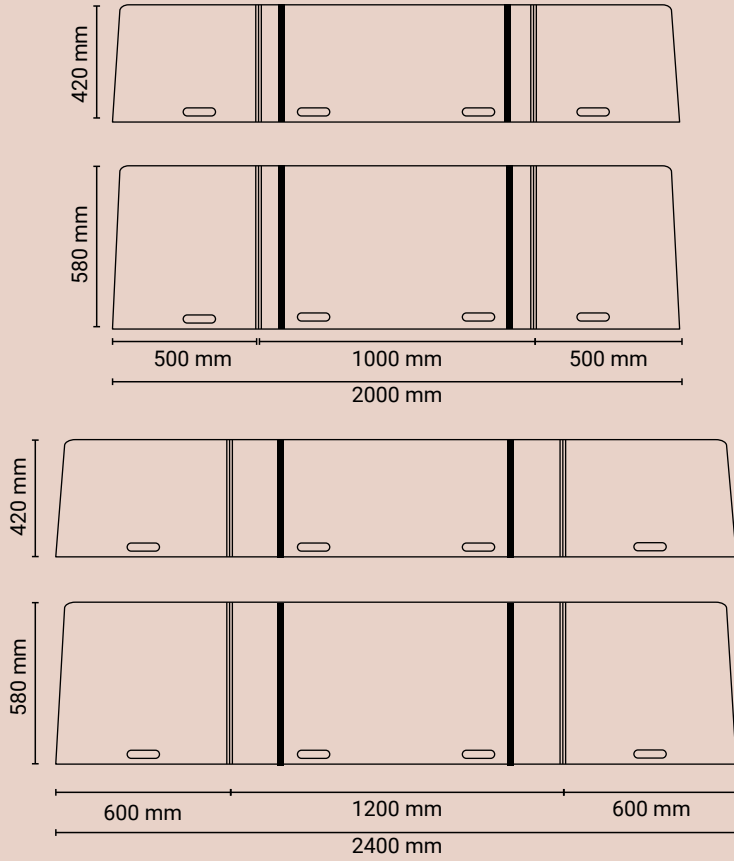

Departamento