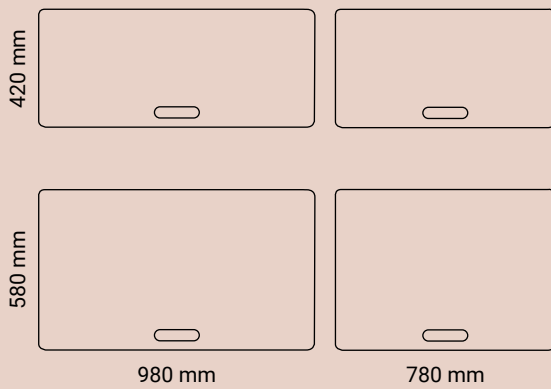

Oasis Wood

Design Studio Manade

Oasis Wood

Design Studio Manade

Alcoba ampliable

Hueco

Esquina

Pantalla frontal

pantalla lateral

pieza de conexión

Rendimiento acústico

Aislamiento

Difusión

Absorción: coeficiente de alfasabina

NF EN ISO 354, NF EN ISO 11654, G300

— 12 mm, $\alpha_w = 0,85$