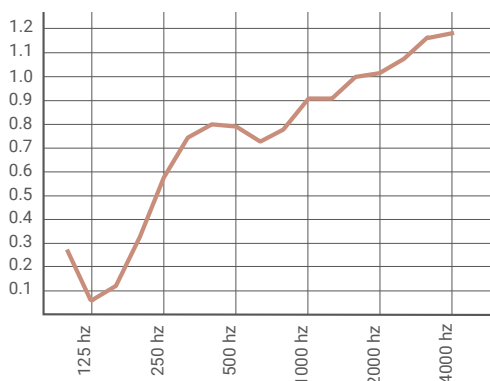

pantalla lateral

pieza de conexión

Rendimiento acústico

Aislamiento

Difusión

Absorción: coeficiente de alfasabina

NF EN ISO 354, NF EN ISO 11654, G300

— 12 mm, $\alpha_w = 0,85$