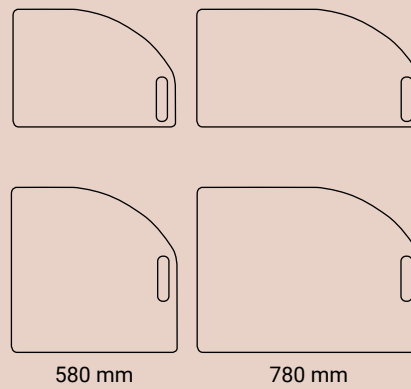

Oasis Wood

Design Studio Manade

Oasis Wood

Design Studio Manade

Alcoba ampliable

Hueco

Esquina

Pantalla frontal

pantalla lateral

pieza de conexión

Rendimiento acústico

Aislamiento

Difusión

Absorción: coeficiente de alfasabina

NF EN ISO 354, NF EN ISO 11654, G300

— 12 mm, $\alpha_w = 0,85$