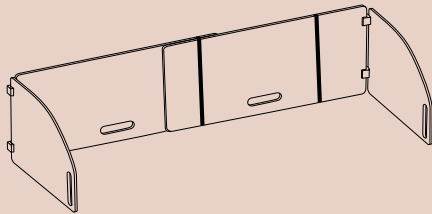

Manade diseñó los separadores de espacios móviles OASIS WOOD, inspirándose en los juegos de construcción de nuestra infancia. Fun, se ensamblan de manera muy sencilla en forma de L o U utilizando una sola pieza de conexión de madera para formar pequeños nichos autoportantes. Ultracompactos, son fáciles de guardar gracias a la correa elástica. ¡Tú decides!

Oasis Wood

Design Studio Manade

Oasis Wood

Design Studio Manade

Alcoba ampliable

Hueco

Esquina

Pantalla frontal