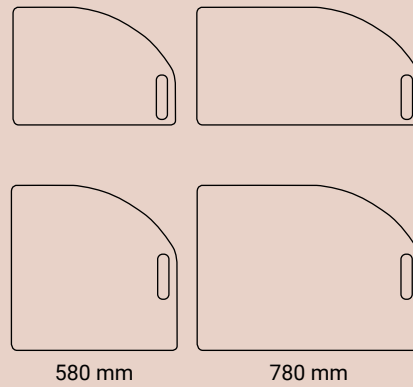

# Oasis Wood

Design Studio Manade

Alcôve extensible  
Extensible alcove

Alcôve  
Alcove

Angle  
Corner

Écran frontal  
Front screen

Écran latéral  
Side screen

Pièce de liaison  
Connector