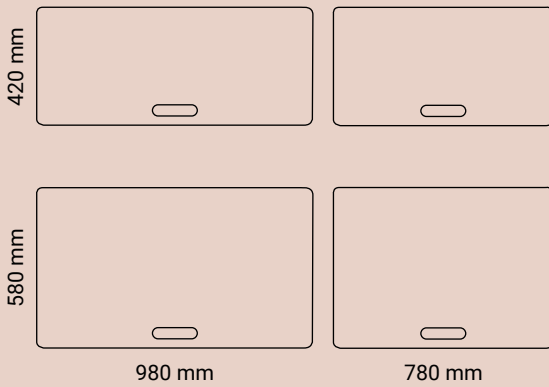

# Oasis Wood

Design Studio Manade

Alcôve extensible  
Extensible alcove

Alcôve  
Alcove

Angle  
Corner

Écran frontal  
Front screen

Écran latéral  
Side screen

Pièce de liaison  
Connector