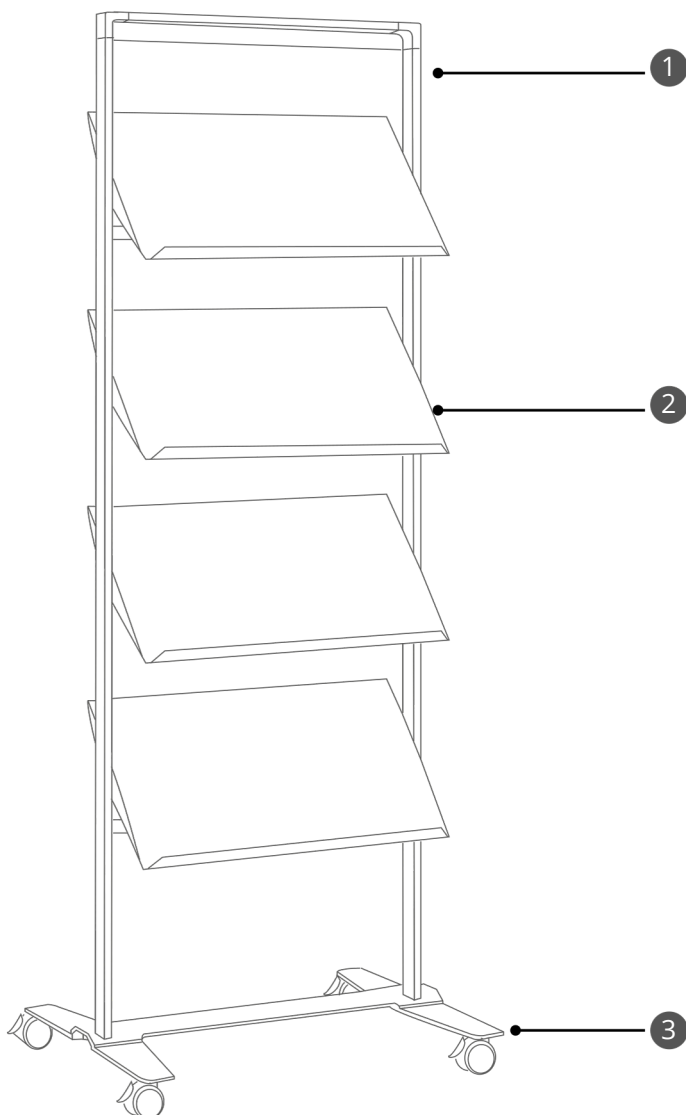

FICHA TÉCNICA

Arnage

Estantería

ESTANTERÍA ARNAGE

- 1 Estructura en tubo de acero pintado en polvo de 40 x 15 mm con 2 ángulos de conexión de aluminio, 2 travesaños intermedios Ø25 mm
- 2 4 estantes L. 350 x 615 x 90 mm, profundidad del borde 35 mm, chapa de acero con recubrimiento en polvo, espesor. 1 mm. Ajustable: 44°, 61°, 90°
- 3 Base de acero pintado en polvo de 5 mm de espesor, deslizadores de fieltro. 4 ruedas con freno opcionales.

ESTANTERÍA ARNAGE

Descripción

A	ARNAGE PR P	Mostrador Arnage L. 715 mm x H. 1835 mm
B	ARNAGE PR P SR	Mostrador Arnage L. 715 mm x H. 1905 mm sobre ruedas
C	ARNAGE PR P 110	Mostrador Arnage L. 1130 x H. 1835 mm mm
D	ARNAGE PR P 110 SR	Mostrador Arnage L. 1130 mm x H. 1905 mm sobre ruedas