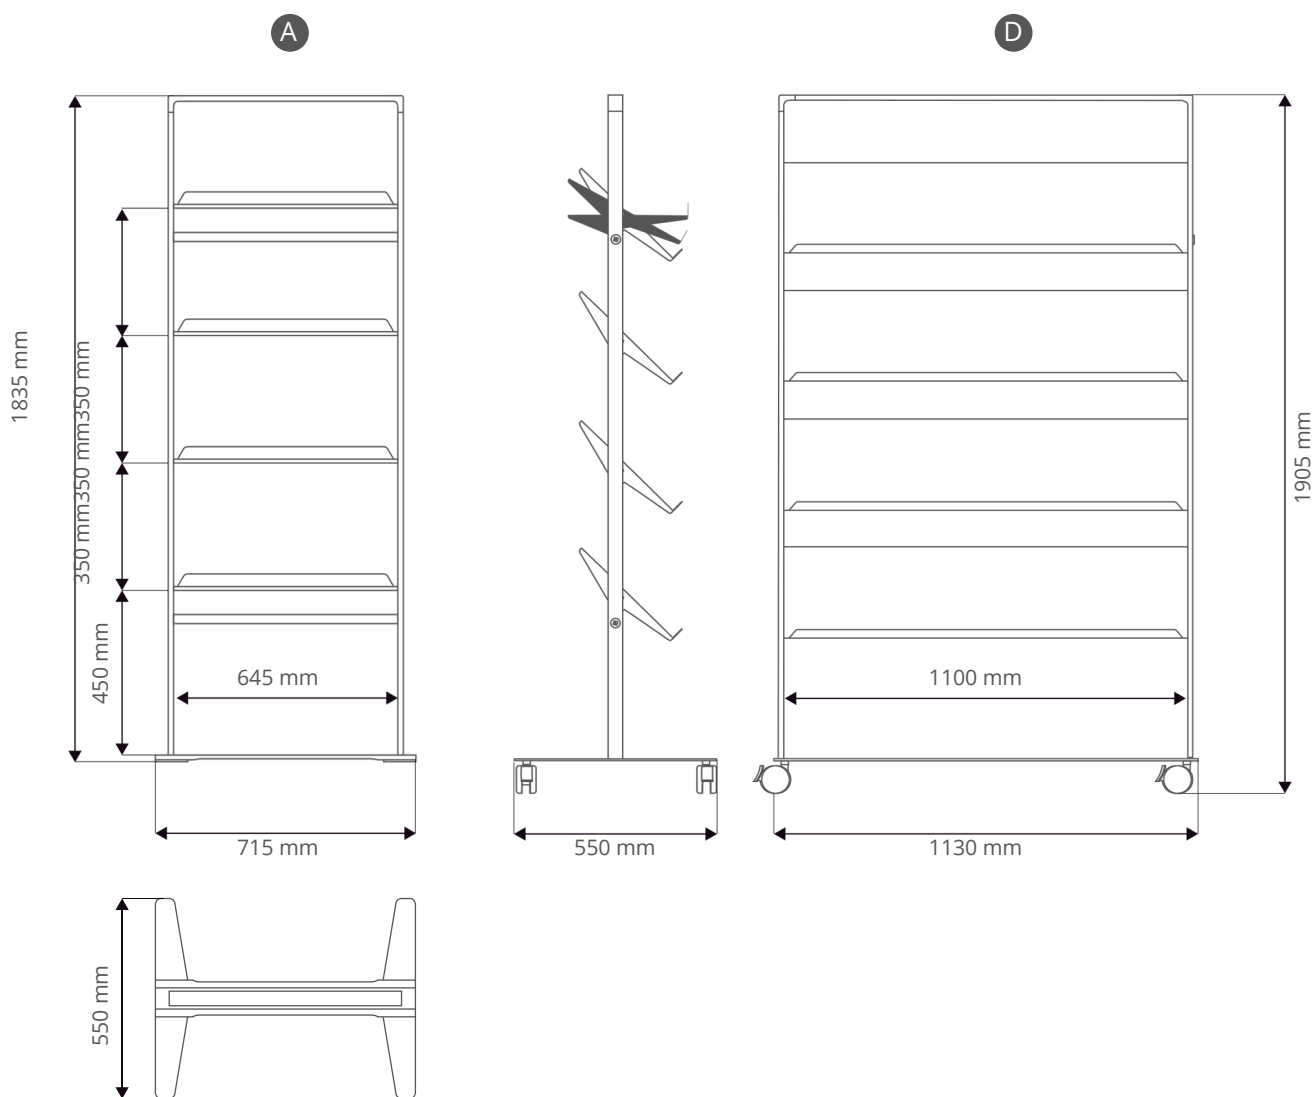

FICHA TÉCNICA

Arnage

Estantería

ESTANTERÍA ARNAGE

- 1 Estructura en tubo de acero pintado en polvo de 40 x 15 mm con 2 ángulos de conexión de aluminio, 2 travesaños intermedios Ø25 mm
- 2 4 estantes L. 350 x 615 x 90 mm, profundidad del borde 35 mm, chapa de acero con recubrimiento en polvo, espesor. 1 mm. Ajustable: 44°, 61°, 90°
- 3 Base de acero pintado en polvo de 5 mm de espesor, deslizadores de fieltro. 4 ruedas con freno opcionales.

ESTANTERÍA ARNAGE

Descripción

A	ARNAGE PR P	Mostrador Arnage L. 715 mm x H. 1835 mm
B	ARNAGE PR P SR	Mostrador Arnage L. 715 mm x H. 1905 mm sobre ruedas
C	ARNAGE PR P 110	Mostrador Arnage L. 1130 x H. 1835 mm mm
D	ARNAGE PR P 110 SR	Mostrador Arnage L. 1130 mm x H. 1905 mm sobre ruedas