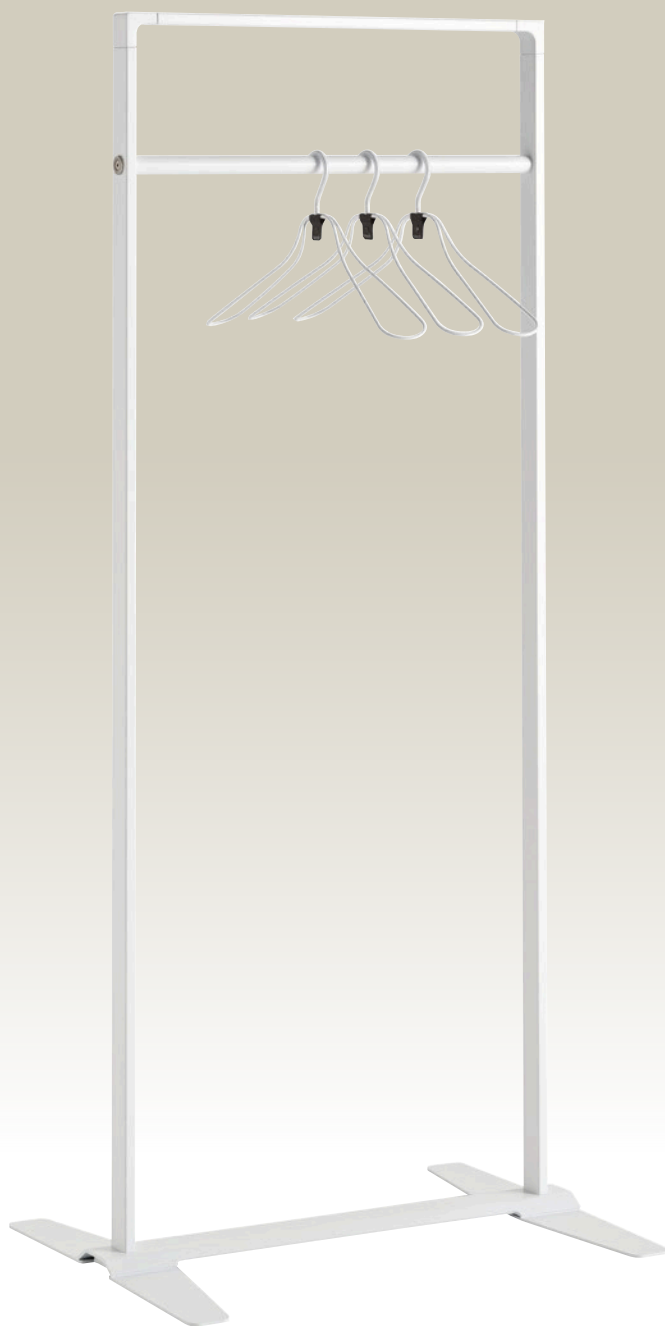

# Arnage Perchero

Diseño Emmanuel GALLINA

ARNAGE PC IT

La colección ARNAGE es una gama «de imagen» para el acondicionamiento de espacios de oficina. Se estructura en torno a un único perfil con elegantes esquinas de aluminio fundido a presión, firma artística del diseñador. El primer ejemplo de la gama es el conjunto de percheros, que atrae por la pureza de sus líneas y un diseño sobrio y equilibrado al servicio de la función. Se utiliza con las perchas FILO o PI (ver páginas 159 y 161). Se complementa con un espejo de pared para una perfecta armonía en los recibidores o guardarrobas. Fabricado en acero con revestimiento epoxi y aluminio.

Espejo de pared - ARNAGE MI  
L 600 - A 600 - P 40 mm  
Tornillería incluida.

- 01 Blanco
- 51 Blanco RAL 9010
- 20 Arena
- 47 Arcilla
- 29 Plata
- 24 Negro
- 52 Verde
- 07 Chocolate
- 62 Violeta

## Perchero inclinado (sin fijación)

El perchero inclinado ofrece un alto nivel de estabilidad y se apoya en la pared sin fijación. Es ligero, rígido y fácil de mover. Está equipado con cuatro almohadillas antideslizantes. L 1000 - D 620 - H 1820 mm

Estructura sin balda - ARNAGE PC I

Estructura con estante de PMMA - ARNAGE PC IT  
Capacidad : 15 o 16 prendas (longitud útil : 1.000 mm).

Perchero de pared - ARNAGE PC M  
 3 ganchos para bolsos  
 Estructura de acero con revestimiento  
 epoxi y aluminio L 510 - D 356 - H 40 mm.  
 Tornillería no incluida