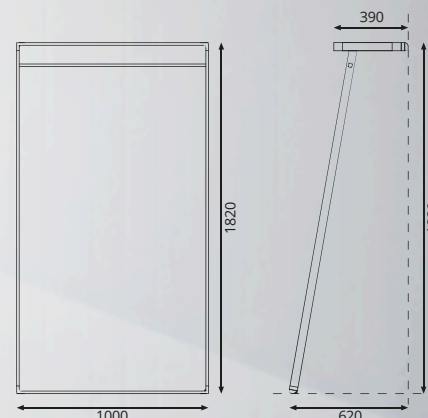

Espejo de pared - ARNAGE MI  
L 600 - A 600 - P 40 mm  
Tornillería incluida.

- 01 Blanco
- 51 Blanco RAL 9010
- 20 Arena
- 47 Arcilla
- 29 Plata
- 24 Negro
- 52 Verde
- 07 Chocolate
- 62 Violeta

## Perchero inclinado (sin fijación)

El perchero inclinado ofrece un alto nivel de estabilidad y se apoya en la pared sin fijación. Es ligero, rígido y fácil de mover. Está equipado con cuatro almohadillas antideslizantes. L 1000 - D 620 - H 1820 mm

Estructura sin balda - ARNAGE PC I

Estructura con estante de PMMA - ARNAGE PC IT  
Capacidad : 15 o 16 prendas (longitud útil : 1.000 mm).

Perchero de pared - ARNAGE PC M  
 3 ganchos para bolsos  
 Estructura de acero con revestimiento  
 epoxi y aluminio L 510 - D 356 - H 40 mm.  
 Tornillería no incluida

Perchero de pie - ARNAGE PC P  
 L 715 - P 550 - H 1700 mm Capacidad : 7 a 8  
 prendas (utilizable : 470 mm)  
 Disponible con ruedas : ARNAGE PC P SR

Perchero de pie con estante superior - ARNAGE PC PT  
 L 715 - D 550 - H 1835 mm. Estante L 615 - D 350 mm  
 Altura útil por encima del estante: 300 mm Capacidad: 7 a 8  
 prendas (longitud útil: 470 mm)  
 Disponible con ruedas : ARNAGE PC PT SR