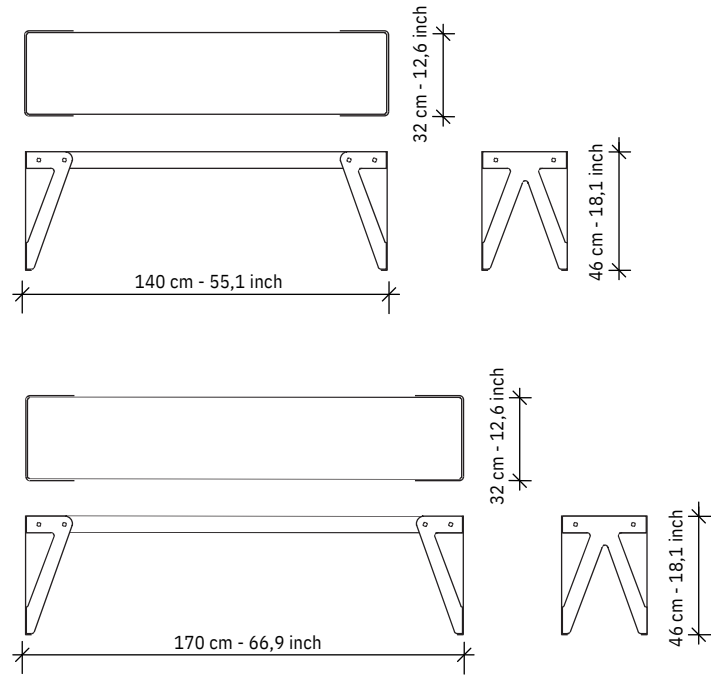

LLOYD Banco

140x32 170x32

SERENER

Negro

Blanco

Gris Oscuro

Paralel

Óxido

Tuscan

ESPECIFICACIONES

Tablero: Acero, 2 mm de grosor, recubierto de polvo.

Patas de la mesa: Acero, 4 mm de espesor, con recubrimiento en polvo, con patas de plástico.

Tornillos: tornillos allen, negros.

Peso: 140x32: 18,5 kg - 40,8 lb.
170x32: 20,2 kg - 44,5 lb.

ARCHIVOS 3D O IMÁGENES HR

www.functionals.eu/downloads