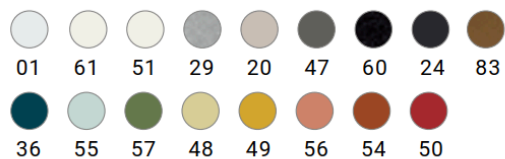

## Acabados

Cesta de PET 12 mm

Mango/brazos de aluminio con recubrimiento en polvo

Mango de madera