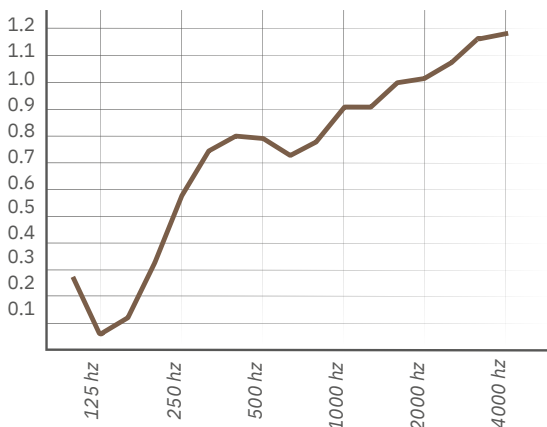

Rendimiento acústico

Absorción: coeficiente de alfabetina
NF EN ISO 354, NF EN ISO 11654, G300

— 12 mm, $\alpha = 0,85$