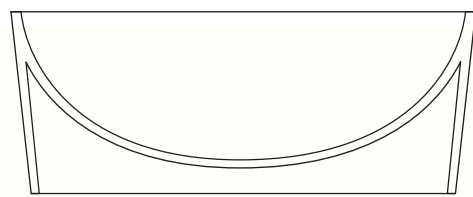

BOL

MIA LAGERMAN & EHLÉN JOHANSSON

34,5 cm - 13,6 inch

12 cm - 4,7 inch

Marrón

Verde

Rosa

ESPECIFICACIONES

Bol:

Vidrio, +/- 5 mm de grosor,
Marrón, Verde, Rosa.

Peso: 2,0 kg - 4,4 lb.

ARCHIVOS 3D O IMÁGENES HR

www.functionals.eu/downloads

FUNCTIONALS

Unnom
singular projects

Functionals