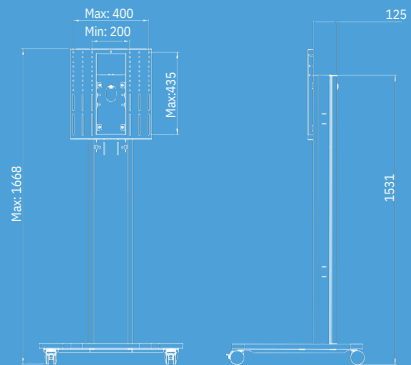

AV/VC INTRO

El soporte ideal para pantallas de gran formato

Unnom
singular projects

DESCRIPCIÓN GENERAL

- Soporte AV sencillo y directo para pantallas de gran formato
- Estructura elegante y estilizada
- Adecuado para una variedad de aplicaciones que incluyen salas de reuniones, áreas de recepción, aulas y zonas de trabajo en grupo
- La columna principal tiene un panel posterior con cerradura, una canasta interna para equipos y administración de cables
- Los accesorios disponibles incluyen soporte de cámara para equipos VC, estante para equipos de TI y kit de extensión VESA
- La sección recortada en la base brinda al usuario fácil acceso a la pantalla