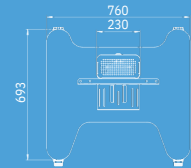

AV/VC INTRO

El soporte ideal para pantallas de gran formato

Unnom
singular projects

DESCRIPCIÓN GENERAL

- Soporte AV sencillo y directo para pantallas de gran formato
- Estructura elegante y estilizada
- Adecuado para una variedad de aplicaciones que incluyen salas de reuniones, áreas de recepción, aulas y zonas de trabajo en grupo
- La columna principal tiene un panel posterior con cerradura, una canasta interna para equipos y administración de cables
- Los accesorios disponibles incluyen soporte de cámara para equipos VC, estante para equipos de TI y kit de extensión VESA
- La sección recortada en la base brinda al usuario fácil acceso a la pantalla