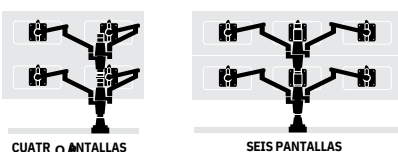

OPCIONES DE TECNOLOGÍA