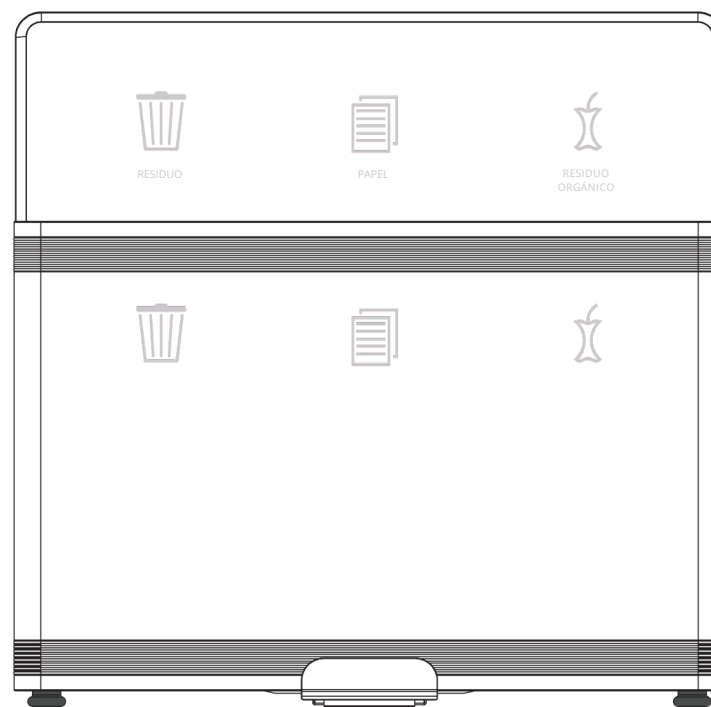

DITCH 3 PEDAL EN

Cuerpo:

En acero revestido de epoxi con acabado texturado blanco (van Esch 9310).

Papeleras:

Plástico, extraíble, 30 litros, suministrado por compartimento.

Rotulació:

En Avery 961 SC - Gris perla - PANTONE 434C.

VISTA SUPERIOR CERRADA

VISTA FRONTAL CERRADA

VISTA FRONTAL CERRADA

VISTA FRONTAL CERRADA

VISTA FRONTAL ABIERTA

VISTA FRONTAL ABIERTA

VISTA FRONTAL ABIERTA

DITCH 3A PEDAL EN

Texto: RESIDUO - PAPEL - PLÁSTICO

DITCH 3C PEDAL EN

Texto: RESIDUO - PAPEL - RESIDUO ORGÁNICO

DITCH 3D PEDAL EN

Texto: RESIDUO - PLÁSTICO - RESIDUO ORGÁNICO