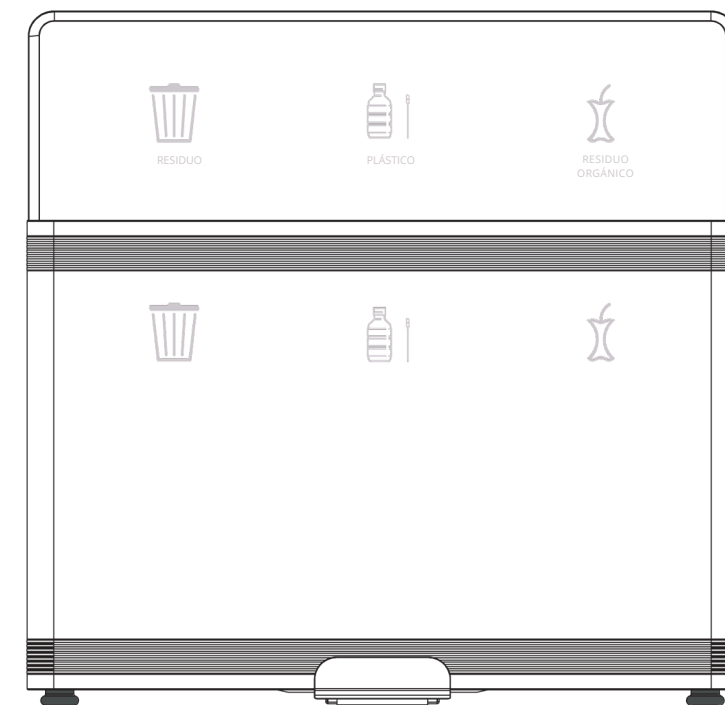

DITCH 3 PEDAL EN

Cuerpo:

En acero revestido de epoxi con acabado texturado blanco (van Esch 9310).

Papeleras:

Plástico, extraíble, 30 litros, suministrado por compartimento.

Rotulació:

En Avery 961 SC - Gris perla - PANTONE 434C.

VISTA SUPERIOR CERRADA

VISTA FRONTAL CERRADA

VISTA FRONTAL CERRADA

VISTA FRONTAL CERRADA

VISTA FRONTAL ABIERTA

VISTA FRONTAL ABIERTA

VISTA FRONTAL ABIERTA

DITCH 3A PEDAL EN