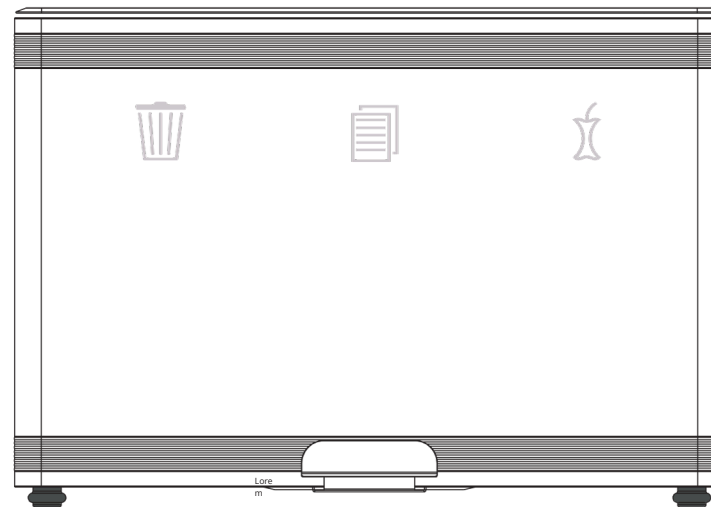

DITCH 3 PEDAL EN

Cuerpo:

En acero revestido de epoxi con acabado texturado blanco (van Esch 9310).

Papeleras:

Plástico, extraíble, 30 litros, suministrado por compartimento.

Rotulació:

En Avery 961 SC - Gris perla - PANTONE 434C.

VISTA SUPERIOR CERRADA

VISTA FRONTAL CERRADA

VISTA FRONTAL CERRADA

VISTA FRONTAL CERRADA

VISTA FRONTAL ABIERTA

VISTA FRONTAL ABIERTA

VISTA FRONTAL ABIERTA

DITCH 3A PEDAL EN