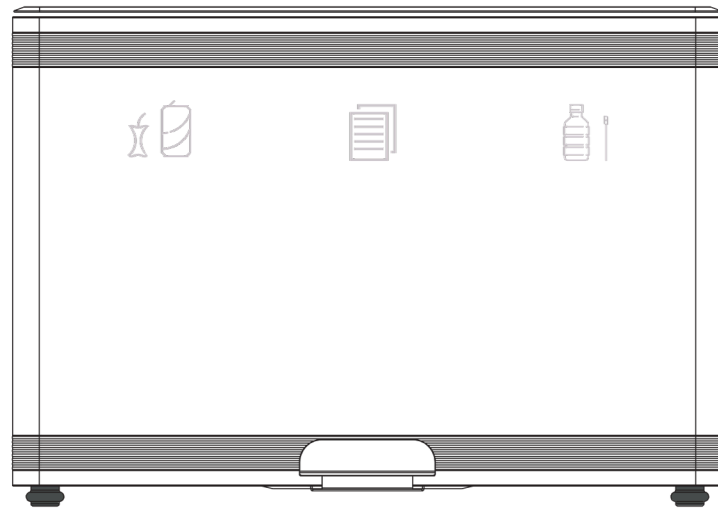

DITCH 3 PEDAL EN

Cuerpo:

En acero revestido de epoxi con acabado texturado blanco (van Esch 9310).

Papeleras:

Plástico, extraíble, 30 litros, suministrado por compartimento.

Rotulació:

En Avery 961 SC - Gris perla - PANTONE 434C.

VISTA SUPERIOR CERRADA

VISTA FRONTAL CERRADA

VISTA FRONTAL CERRADA

VISTA FRONTAL CERRADA

VISTA FRONTAL ABIERTA

VISTA FRONTAL ABIERTA

VISTA FRONTAL ABIERTA

DITCH 3A PEDAL EN