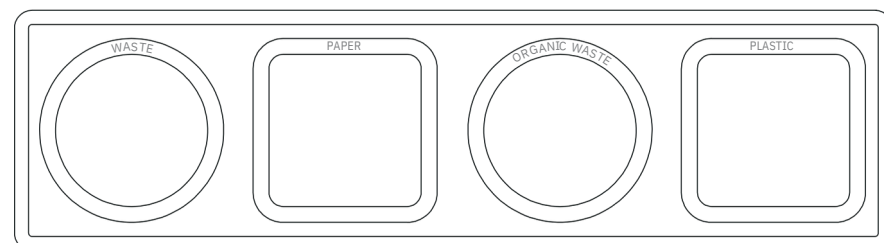

DITCH 4 EN

Cuerpo:

En acero revestido de epoxi con acabado texturado blanco (van Esch 9310).

Papelera:

Plástico, extraíble, 30 litros, suministrado por compartimento.

Soporte para vasos:

Acero galvanizado, desmontable. Con compartimento apto para el reciclaje de para tazas/vasos de un solo uso.

Rotulación:

En Avery 961 SC - Gris perla - PANTONE 434C.

OPCIONES CON COSTES ADICIONALES

(ver lista de precios)

- Solapa redonda para los departamentos redondos
- Ruedas

DITCH 4A EN

Text: WASTE – PAPER – ORGANIC WASTE – PLASTIC