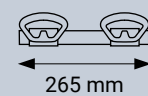

Kobé

Design Emmanuel Gallina

Perchero con 5 ganchos

Gancho magnético

Ganchos de pared

Acabados

Estructura: acero con recubrimiento en polvo
Percheros: Acabado liso o bicolor (poste/base, paraguero, cabezal)