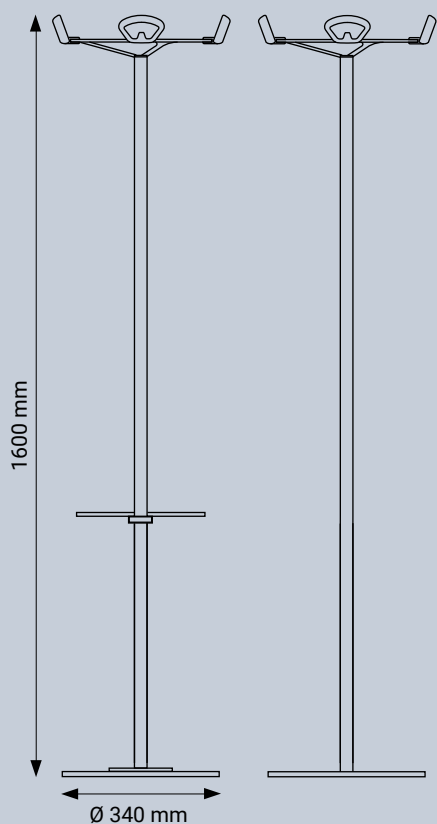

Kobé

Design Emmanuel Gallina

La colección KOBÉ de percheros y percheros fue diseñada como una variación contemporánea del tradicional perchero de porcelana. El ABS proporciona un acabado ultrasuave a los percheros, disponibles en una selección de colores coordinados con la estructura de acero con recubrimiento en polvo.

Kobé

Design Emmanuel Gallina

Perchero con 5 ganchos

Gancho magnético

Ganchos de pared

Acabados

Estructura: acero con recubrimiento en polvo
Percheros: Acabado liso o bicolor (poste/base, paraguero, cabezal)

Percheros:
ABS