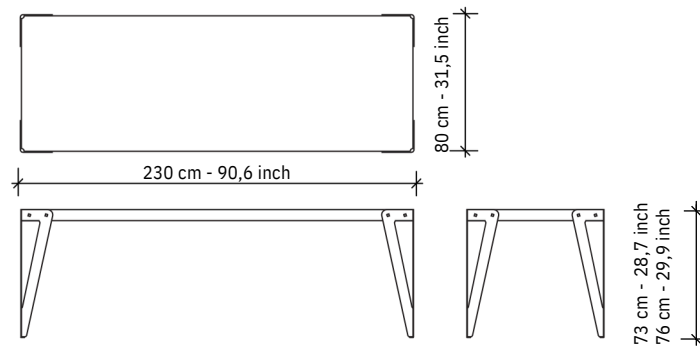

LLOYD Mesa

230x80 280x90
SERENER

ESPECIFICACIONES

Sobre de la mesa:

Acero, 2 mm de grosor, recubierto de polvo.

Patas de mesa:

Acero, 4 mm de grosor, recubierto de polvo, con patas de plástico.

Tornillos:

tornillos allen, negros.

Peso:

230x80x73: 49,8 kg - 109,8 lb.

230x80x76: 50,6 kg - 111,6 lb.

280x90x73: 63,4 kg - 139,8 lb.

280x90x76: 64,2 kg - 141,5 lb.

ARCHIVOS 3D O IMÁGENES HR
www.functionals.eu/downloads

FUNCTIONALS

Unnom
singular projects

Functionals

Edisonstraat 5

NL-5051 DS Goirle

tel. +31 (0)13 530 03 89

info@functionals.eu

www.functionals.eu