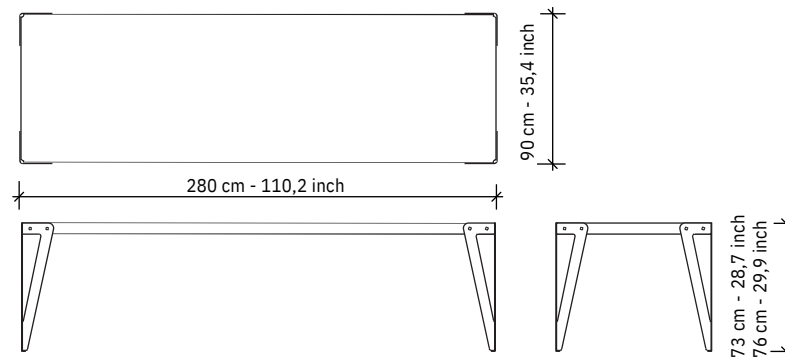

LLOYD Mesa

230x80 280x90
SERENER

ESPECIFICACIONES

Sobre de la mesa:

Acero, 2 mm de grosor, recubierto de polvo.

Patas de mesa:

Acero, 4 mm de grosor, recubierto de polvo, con patas de plástico.

Tornillos:

tornillos allen, negros.

Peso:

230x80x73: 49,8 kg - 109,8 lb.

230x80x76: 50,6 kg - 111,6 lb.

280x90x73: 63,4 kg - 139,8 lb.

280x90x76: 64,2 kg - 141,5 lb.

ARCHIVOS 3D O IMÁGENES HR
www.functionals.eu/downloads

FUNCTIONALS

Unnom
singular projects

Functionals

Edisonstraat 5

NL-5051 DS Goirle

tel. +31 (0)13 530 03 89

info@functionals.eu

www.functionals.eu