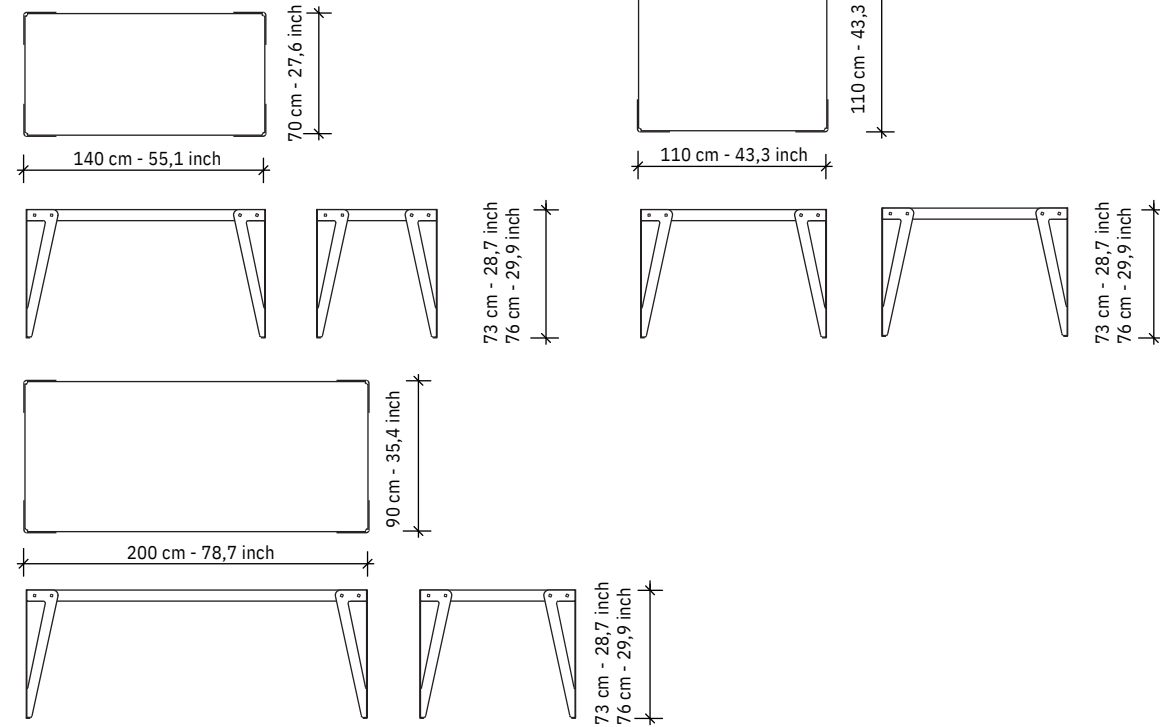

## LLOYD Mesa

140x70 110x110 200x90  
SERENER

Negro

Blanco

Gris oscuro

Parallel

Óxido

Tuscan

### Sobre de la mesa:

Acero, 2 mm de grosor, recubierto de polvo.

### Pie de la mesa:

Acero, 4 mm de grosor, recubierto de polvo, con patas de plástico.

**Tornillos:** tornillos allen, negros.