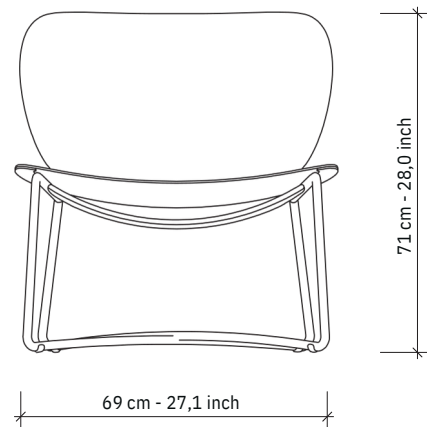

MILLER Silla de salón

SERENER

ESPECIFICACIONES

Asiento y respaldo: Piel de silla de montar en negro, marrón oscuro, coñac o naturel.

Estructura: Acero con recubrimiento en polvo negro.

Tablero de madera: Haya, acabado con chapa de roble

Patas: Plástico en negro.

Peso: 15 kg - 33,1 lb.

Archivos 3D o imágenes HR

www.functionals.eu/downloads

Negro | Negro

Negro | Marrón oscuro

Negro | Coñac

Negro | Natural

Estructura: Acero con recubrimiento en polvo negro.

Tablero de madera: Haya, acabado con chapa de roble.

Pies: Plástico en negro.

Peso: 9 kg - 19,8 lb.

Archivos 3D o imágenes HR

www.functionals.eu/downloads