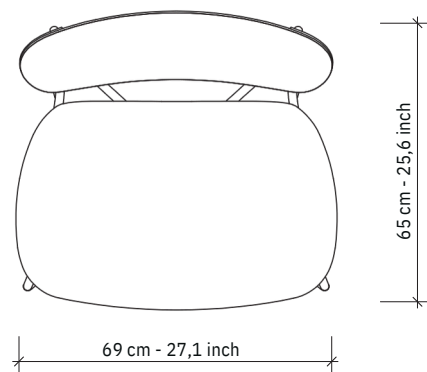

MILLER Silla de salón

SERENER

ESPECIFICACIONES

Asiento y respaldo: Piel de silla de montar en negro, marrón oscuro, coñac o naturel.

Estructura: Acero con recubrimiento en polvo negro.

Tablero de madera: Haya, acabado con chapa de roble

Patas: Plástico en negro.

Peso: 15 kg - 33,1 lb.

Archivos 3D o imágenes HR

www.functionals.eu/downloads

FUNCTIONALS

Unnom
singular projects

Functionals
Edisonstraat 5
NL-5051 DS Goirle
tel. +31 (0)13 530 03 89
info@functionals.eu
www.functionals.eu