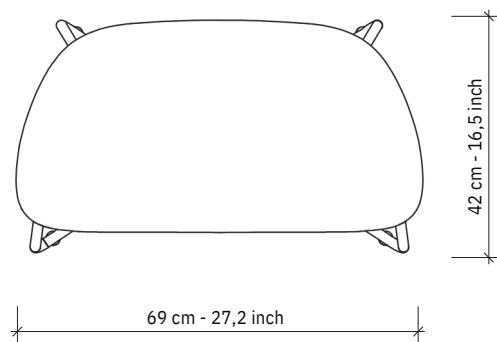

MILLER Otomana

SERENER

ESPECIFICACIONES

Reposapiés: Piel de silla de montar en negro, marrón oscuro, coñac o naturel.

Estructura: Acero con recubrimiento en polvo negro.

Tablero de madera: Haya, acabado con chapa de roble.

Pies: Plástico en negro.

Peso: 9 kg - 19,8 lb.

Archivos 3D o imágenes HR

www.functionals.eu/downloads

FUNCTIONALS

Unnom
singular projects

Functionals

Edisonstraat 5

NL-5051 DS Goirle

tel. +31 (0)13 530 03 89

info@functionals.eu

www.functionals.eu