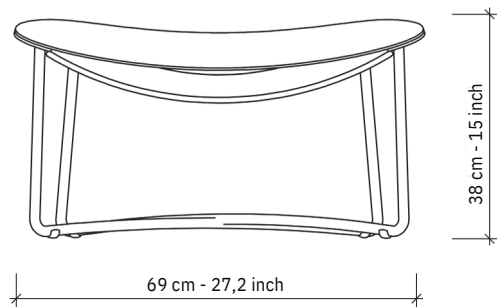

MILLER Otomana

SERENER

ESPECIFICACIONES

Reposapiés: Piel de silla de montar en negro, marrón oscuro, coñac o naturel.

Estructura: Acero con recubrimiento en polvo negro.

Tablero de madera: Haya, acabado con chapa de roble.

Pies: Plástico en negro.

Peso: 9 kg - 19,8 lb.

Archivos 3D o imágenes HR

www.functionals.eu/downloads

FUNCTIONALS

Unnom
singular projects

Functionals

Edisonstraat 5

NL-5051 DS Goirle

tel. +31 (0)13 530 03 89

info@functionals.eu

www.functionals.eu