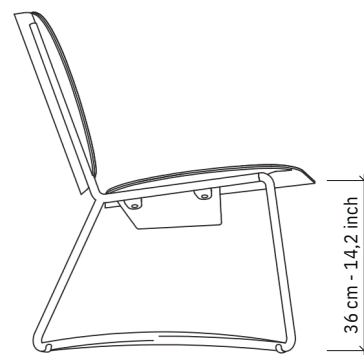

MILLER Silla de salón

SERENER

ESPECIFICACIONES

Asiento y respaldo: Piel de silla de montar en negro, marrón oscuro, coñac o naturel.

Estructura: Acero con recubrimiento en polvo negro.

Tablero de madera: Haya, acabado con chapa de roble

Patas: Plástico en negro.

Peso: 15 kg - 33,1 lb.

Archivos 3D o imágenes HR

www.functionals.eu/downloads

Negro | Negro

Negro | Marrón oscuro

Negro | Coñac

Negro | Natural

Estructura: Acero con recubrimiento en polvo negro.

Tablero de madera: Haya, acabado con chapa de roble.

Pies: Plástico en negro.

Peso: 9 kg - 19,8 lb.

Archivos 3D o imágenes HR

www.functionals.eu/downloads