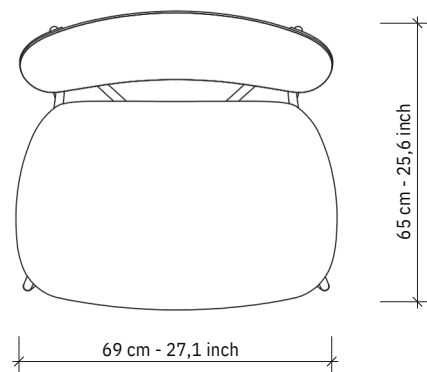

MILLER Silla de salón

SERENER

ESPECIFICACIONES

Asiento y respaldo: Piel de silla de montar en negro, marrón oscuro, coñac o naturel.

Estructura: Acero con recubrimiento en polvo negro.

Tablero de madera: Haya, acabado con chapa de roble

Patas: Plástico en negro.

Peso: 15 kg - 33,1 lb.

Archivos 3D o imágenes HR

www.functionals.eu/downloads

Negro | Negro

Negro | Marrón oscuro

Negro | Coñac

Negro | Natural