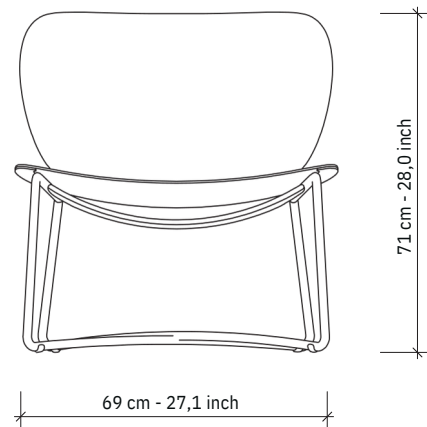

MILLER Silla de salón

SERENER

ESPECIFICACIONES

Asiento y respaldo: Piel de silla de montar en negro, marrón oscuro, coñac o naturel.

Estructura: Acero con recubrimiento en polvo negro.

Tablero de madera: Haya, acabado con chapa de roble

Patas: Plástico en negro.

Peso: 15 kg - 33,1 lb.

Archivos 3D o imágenes HR

www.functionals.eu/downloads

Negro | Negro

Negro | Marrón oscuro

Negro | Coñac

Negro | Natural