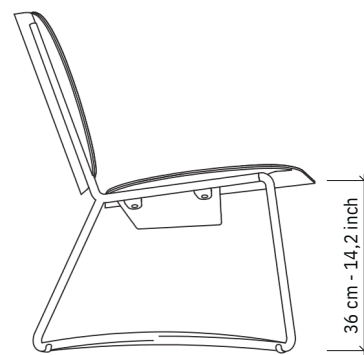

MILLER Silla de salón

SERENER

ESPECIFICACIONES

Asiento y respaldo: Piel de silla de montar en negro, marrón oscuro, coñac o naturel.

Estructura: Acero con recubrimiento en polvo negro.

Tablero de madera: Haya, acabado con chapa de roble

Patas: Plástico en negro.

Peso: 15 kg - 33,1 lb.

Archivos 3D o imágenes HR

www.functionals.eu/downloads

Negro | Negro

Negro | Marrón oscuro

Negro | Coñac

Negro | Natural