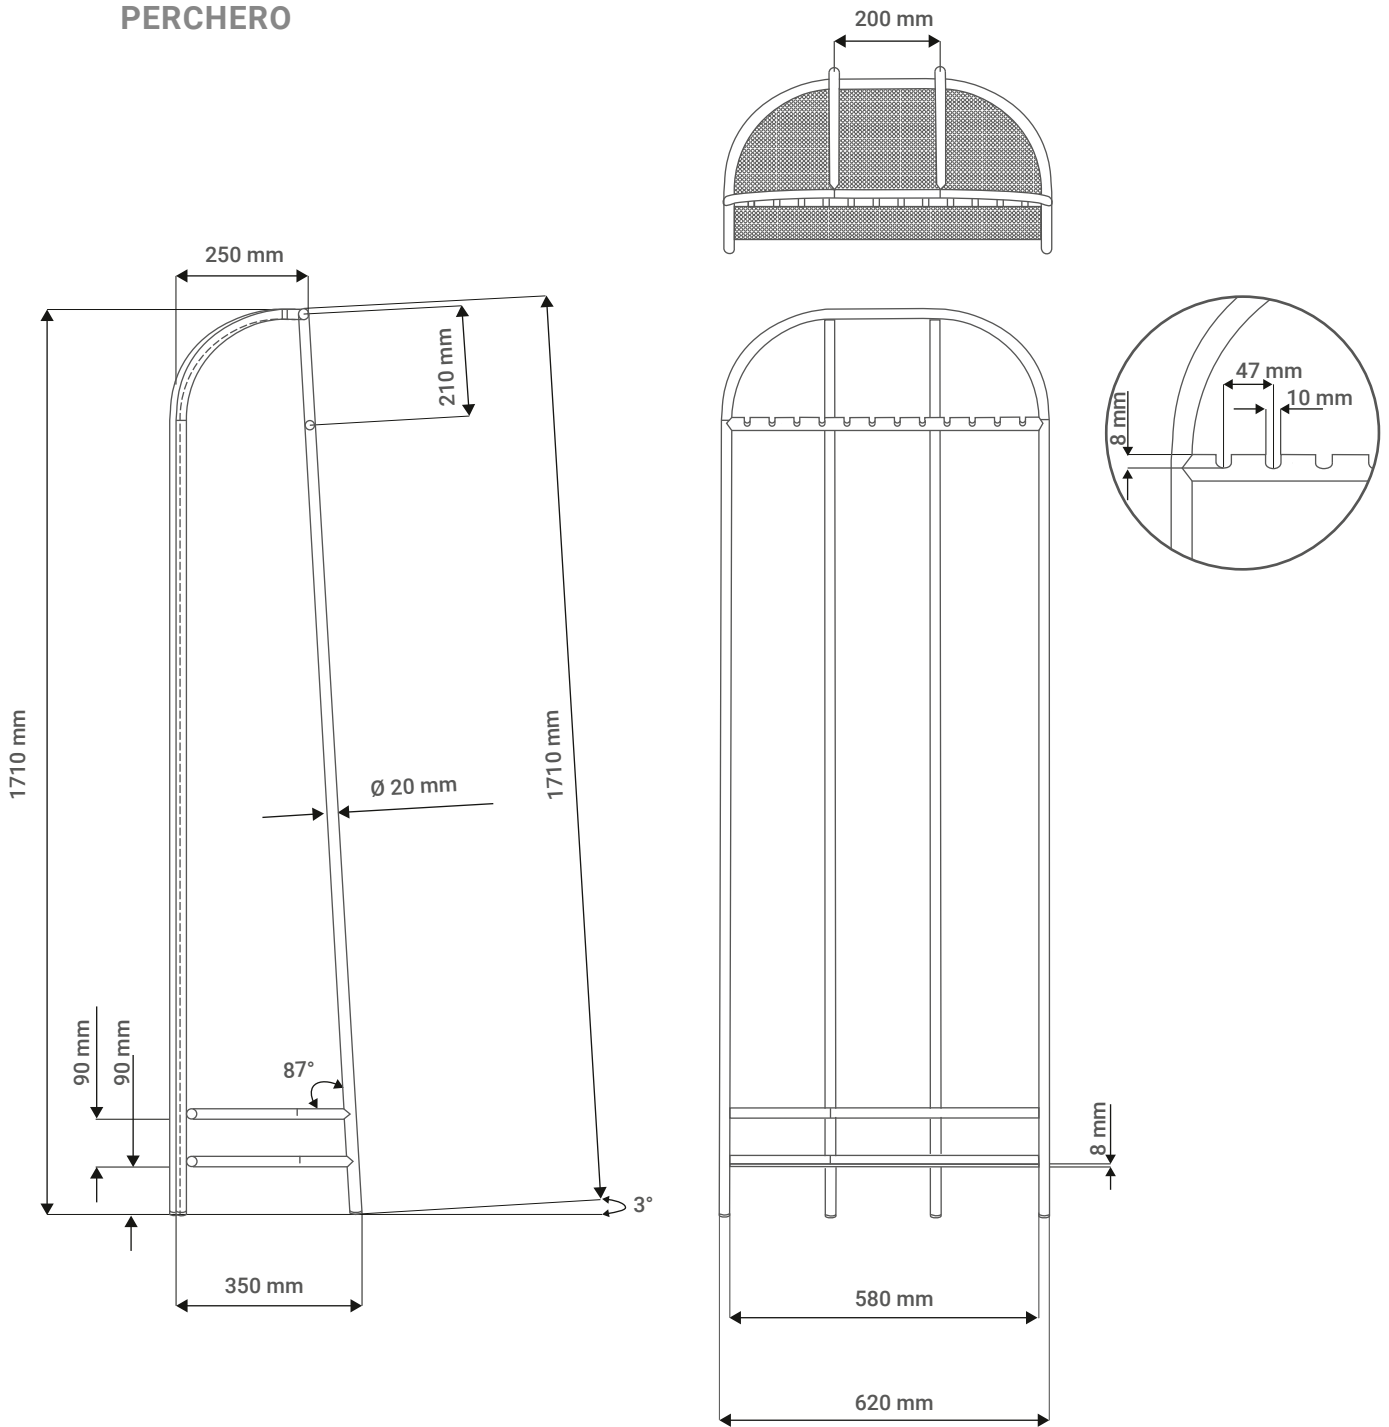

FICHA TÉCNICA

Montparnasse perchero

MONTPARNASSE

PERCHERO

-
- 1** Estructura soldada en tubo de acero de 1,5 mm, sección \varnothing 20 mm
-
- 2** Barra perchero de tubo de acero de 1,5 mm \varnothing 20 mm soldada a la estructura. 12 muescas para colgar en perchas
-
- 3** Fondo de acero de 1 mm, perforaciones \varnothing 6 mm
-
- 4** Travesaño de acero \varnothing 8 mm
-
- 5** 4 tapones \varnothing 20 mm
-

MONTPARNASSE

PERCHERO

MONTPARNASSE

PERCHA

1 Percha de alambre de acero de \varnothing 5 mm y 1 mm de grosor.

2 Manguito de PVC \varnothing 5 mm, grosor 1,3 mm

REFERENCIAS Y EMBALAJE

Referencia	Descripción	Peso Neto
MP V	Perchero Montparnasse	7,23 kg
MP C6 G	Lote de 6 perchas Montparnasse	1,03 kg
MP V C6 G	Perchero + Lote de 6 perchas Montparnasse	8,26 kg
MP V C12 G	Perchero + Lote de 12 perchas Montparnasse	9,29 kg

El perchero se suministra montado: 1 paquete 620 x 350 x 1710 mm

Perchas: juego de 6 piezas, 1 paquete 305 x 75 x 500 mm

Nuestras pinturas están libres de sustancias peligrosas de acuerdo con la normativa REACH.