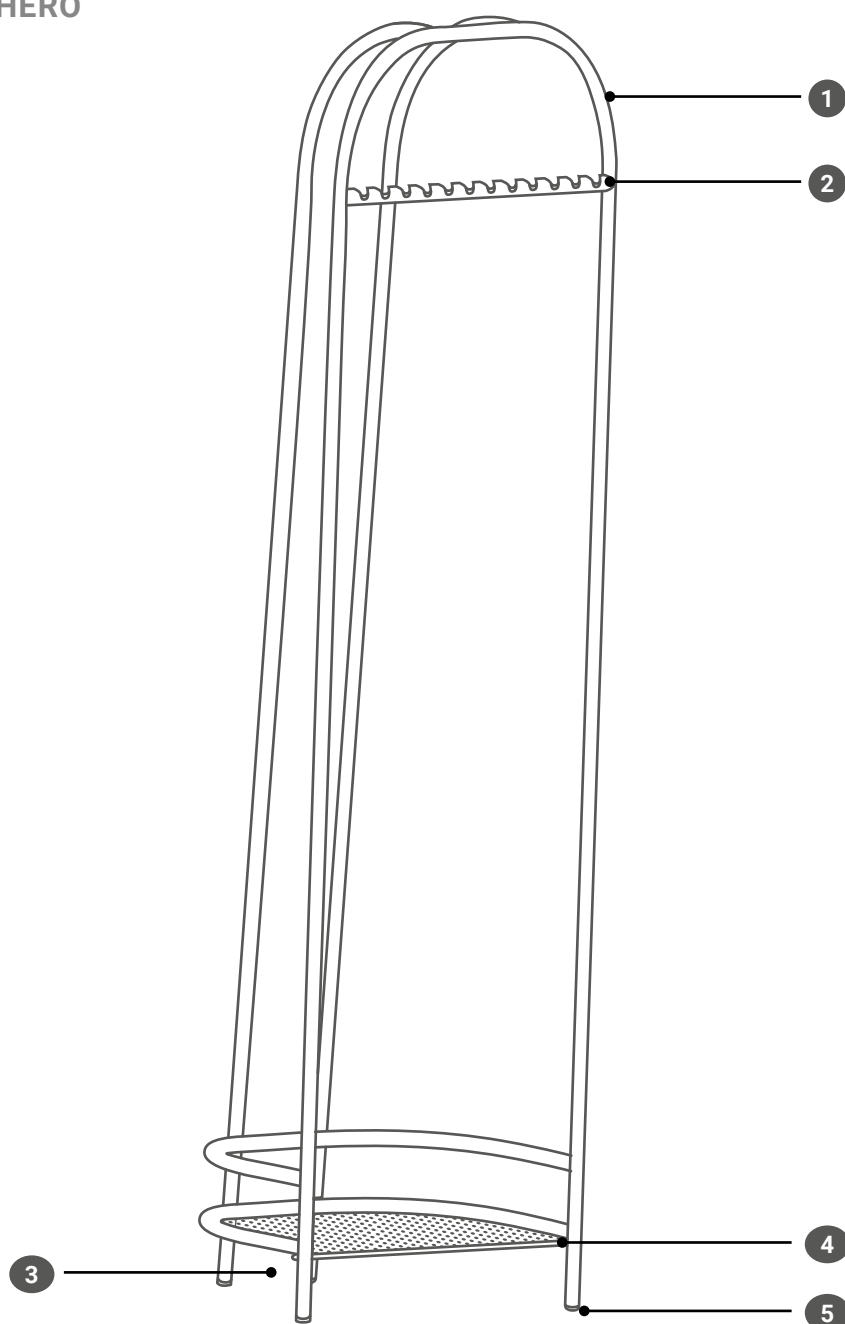

FICHA TÉCNICA

Montparnasse perchero

MONTPARNASSE

PERCHERO

-
- 1** Estructura soldada en tubo de acero de 1,5 mm, sección \varnothing 20 mm
-
- 2** Barra perchero de tubo de acero de 1,5 mm \varnothing 20 mm soldada a la estructura. 12 muescas para colgar en perchas
-
- 3** Fondo de acero de 1 mm, perforaciones \varnothing 6 mm
-
- 4** Travesaño de acero \varnothing 8 mm
-
- 5** 4 tapones \varnothing 20 mm
-

MONTPARNASSE

PERCHERO

MONTPARNASSE

PERCHA

1 Percha de alambre de acero de \varnothing 5 mm y 1 mm de grosor.

2 Manguito de PVC \varnothing 5 mm, grosor 1,3 mm

REFERENCIAS Y EMBALAJE

Referencia	Descripción	Peso Neto
MP V	Perchero Montparnasse	7,23 kg
MP C6 G	Lote de 6 perchas Montparnasse	1,03 kg
MP V C6 G	Perchero + Lote de 6 perchas Montparnasse	8,26 kg
MP V C12 G	Perchero + Lote de 12 perchas Montparnasse	9,29 kg

El perchero se suministra montado: 1 paquete 620 x 350 x 1710 mm

Perchas: juego de 6 piezas, 1 paquete 305 x 75 x 500 mm

Nuestras pinturas están libres de sustancias peligrosas de acuerdo con la normativa REACH.