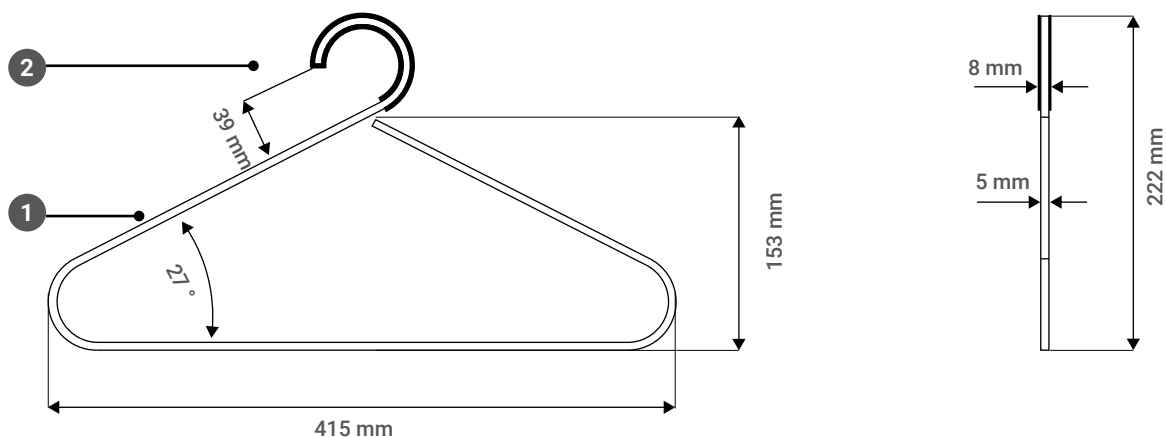

FICHA TÉCNICA

Montparnasse perchero

MONTPARNASSE

PERCHERO

-
- 1** Estructura soldada en tubo de acero de 1,5 mm, sección \varnothing 20 mm
-
- 2** Barra perchero de tubo de acero de 1,5 mm \varnothing 20 mm soldada a la estructura. 12 muescas para colgar en perchas
-
- 3** Fondo de acero de 1 mm, perforaciones \varnothing 6 mm
-
- 4** Travesaño de acero \varnothing 8 mm
-
- 5** 4 tapones \varnothing 20 mm
-

MONTPARNASSE

PERCHERO

MONTPARNASSE

PERCHA

1 Percha de alambre de acero de \varnothing 5 mm y 1 mm de grosor.

2 Manguito de PVC \varnothing 5 mm, grosor 1,3 mm

REFERENCIAS Y EMBALAJE

Referencia	Descripción	Peso Neto
MP V	Perchero Montparnasse	7,23 kg
MP C6 G	Lote de 6 perchas Montparnasse	1,03 kg
MP V C6 G	Perchero + Lote de 6 perchas Montparnasse	8,26 kg
MP V C12 G	Perchero + Lote de 12 perchas Montparnasse	9,29 kg

El perchero se suministra montado: 1 paquete 620 x 350 x 1710 mm

Perchas: juego de 6 piezas, 1 paquete 305 x 75 x 500 mm

Nuestras pinturas están libres de sustancias peligrosas de acuerdo con la normativa REACH.