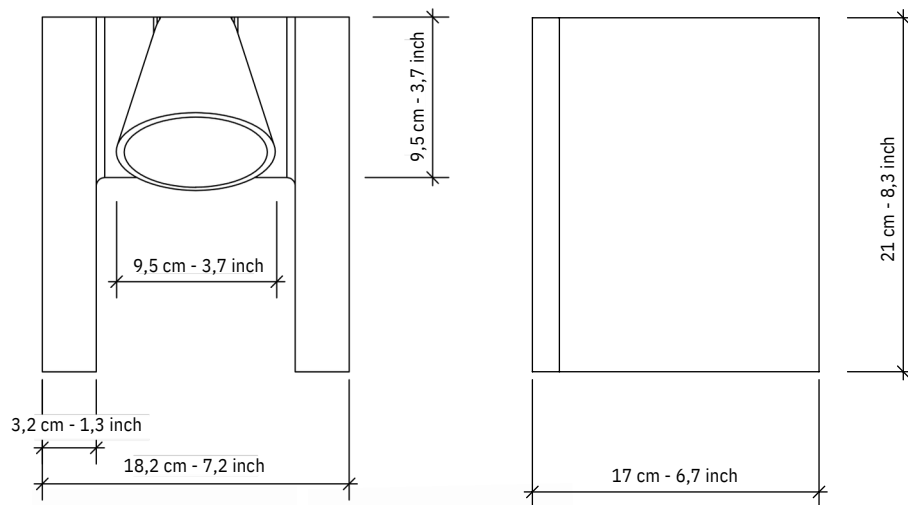

MR. ED

RODERICK VOS

Negro

Blanco claro

ESPECIFICACIONES

Tapa de libro: Aluminio fundido, recubierto de polvo en negro texturizado o blanco transparente. El fieltro se fija a la parte inferior de la base.

Longitud del cable: 150 cm - 59,1 pulgadas

Peso: 3 kg - 6,6 lb.

Archivos 3D o imágenes HR

www.functionals.eu/downloads

FUNCTIONALS

Unnom
singular projects

Functionals

Edisonstraat 5

NL-5051 DS Goirle