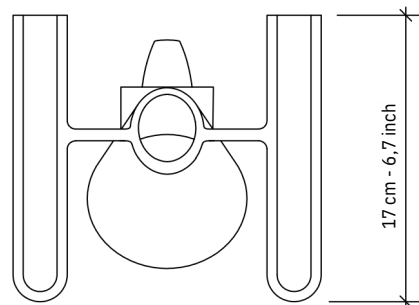

MR. ED

RODERICK VOS

Negro

Blanco claro

ESPECIFICACIONES

Tapa de libro: Aluminio fundido, recubierto de polvo en negro texturizado o blanco transparente. El fieltro se fija a la parte inferior de la base.

Longitud del cable: 150 cm - 59,1 pulgadas

Fuente de luz: UE: Casquillo E14

Max. 40

Watt 220 V

USA: Empalme E12

Max. 40

Watt 110 V

Clase energética: La lámpara es adecuada para bombillas de clase energética A++, A+, A, B, C, D y E. La lámpara se vende con una bombilla de clase energética A++.

Peso: 3 kg - 6,6 lb.

Archivos 3D o imágenes HR

www.functionals.eu/downloads

FUNCTIONALS

Unnom
singular projects

Functionals

Edisonstraat 5

NL-5051 DS Goirle