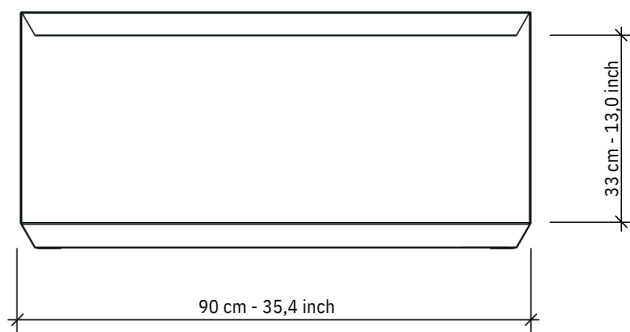

OSSA

GECKELER MICHELS

ESPECIFICACIONES

Ossa: Acero, 1 mm de espesor, recubierto de polvo en blanco texturado, Parallel o gris oscuro.

Peso: 13,5 kg - 29,8 lb.

ARCHIVOS 3D O IMÁGENES HR

www.functionals.eu/downloads