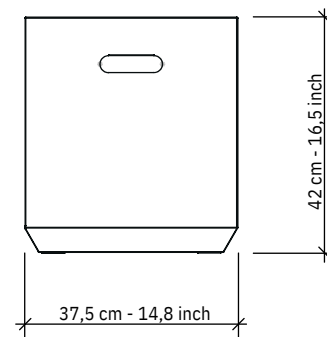

OSSA

GECKELER MICHELS

ESPECIFICACIONES

Ossa: Acero, 1 mm de espesor, recubierto de polvo en blanco texturado, Parallel o gris oscuro.

Peso: 13,5 kg - 29,8 lb.

ARCHIVOS 3D O IMÁGENES HR

www.functionals.eu/downloads