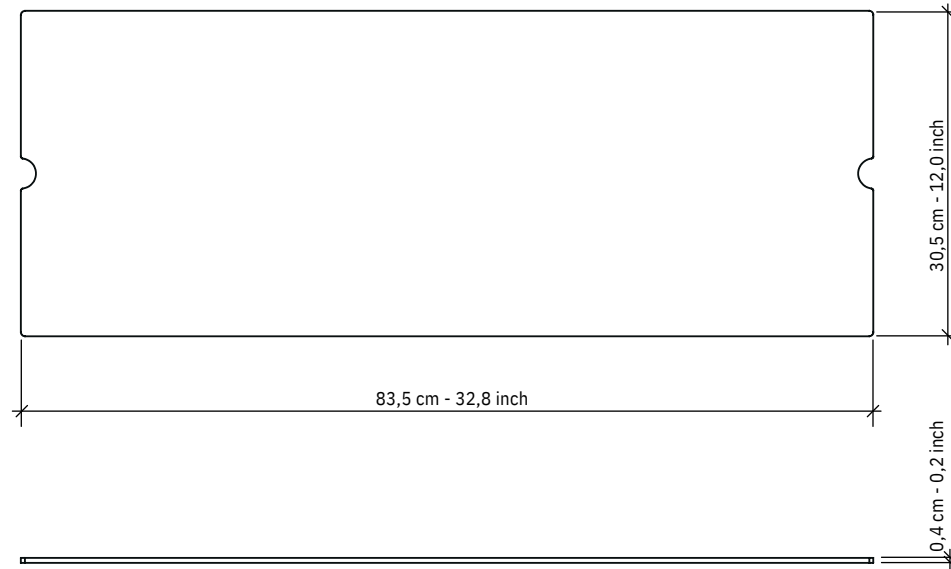

## ESPECIFICACIONES

**Incrustaciones de cuero:** Piel de silla de montar color coñac

**Peso:** 1 kg - 2,2 lb.

**Archivos 3D o imágenes HR**

[www.functionals.eu/downloads](http://www.functionals.eu/downloads)