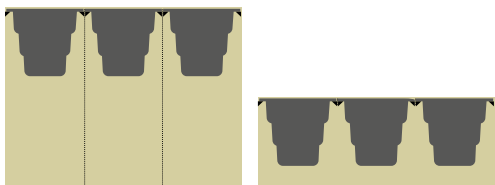

340 mm

La doble identidad de PICK'UP

La doble identidad de PICK'UP incorpora tanto los códigos de Ecodiseño como los de Diseño Biofílico. Fabricados con acero reciclado 100% reciclable, los elementos PICK'UP contribuyen a un nuevo equilibrio para una vida mejor en la oficina. Con una altura de 68 cm, son fácilmente intercambiables con los módulos de clasificación, lo que permite crear y recomponer el espacio según sea necesario.