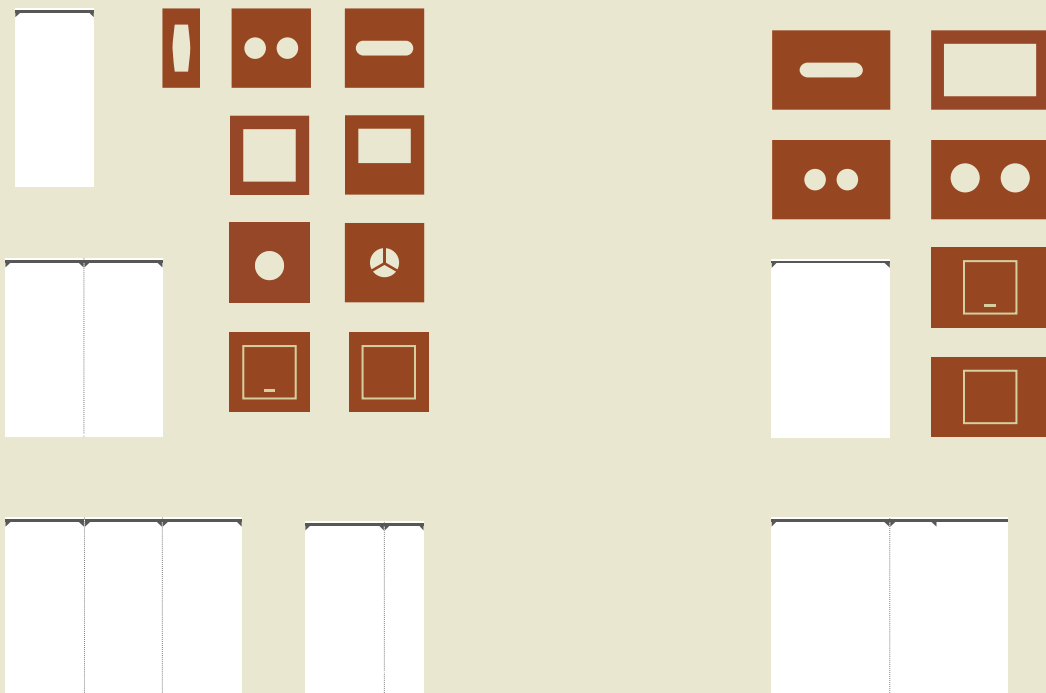

La doble identidad de PICK'UP

La doble identidad de PICK'UP incorpora tanto los códigos de Ecodiseño como los de Diseño Biofílico. Fabricados con acero reciclado 100% reciclable, los elementos PICK'UP contribuyen a un nuevo equilibrio para una vida mejor en la oficina. Con una altura de 68 cm, son fácilmente intercambiables con los módulos de clasificación, lo que permite crear y recomponer el espacio según sea necesario.

Cestas clasificadoras