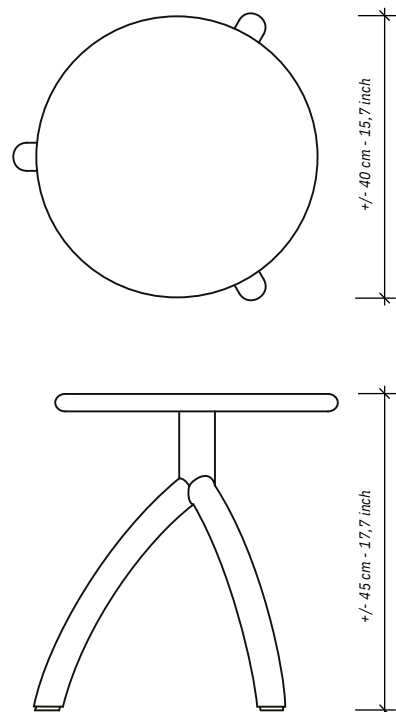

TABURETE

SERENER

ESPECIFICACIONES

Taburete: Aluminio, anodizado o con recubrimiento de polvo. con pies de plástico.

Peso: 3 kg - 6,6 lb.

Archivos 3D o imágenes HR

www.functionals.eu/downloads

Negro