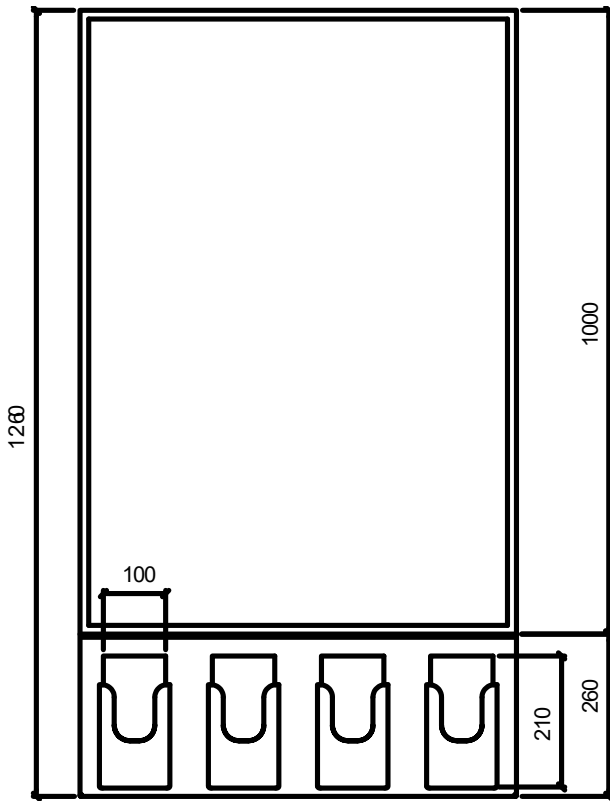

TEA-25 Carpeta soporte mural para cartel 1000x700 mm con 4 cajetines 210x100 mm