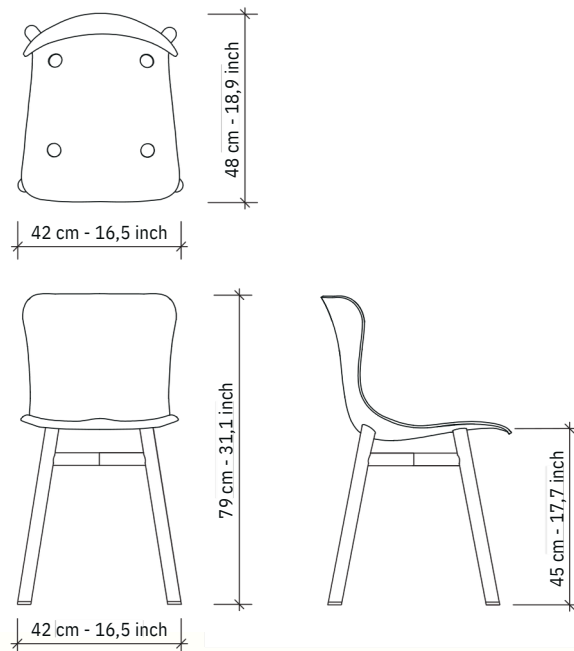

WENDELA Silla

SERENER

ESPECIFICACIONES

Asiento: Madera de haya estratificada, en un tinte más oscuro o más claro.

Estructura: Aluminio, con recubrimiento de polvo en blanco, paralelo, óxido, negro o gris oscuro.

Pies: Plástico en marrón oscuro o claro, color a juego con el asiento.

Peso: 3,8 kg - 8,3 lb.

ARCHIVOS 3D O IMÁGENES HR

www.functionals.eu/downloads

Blanco

Paralelo

Óxido

Negro