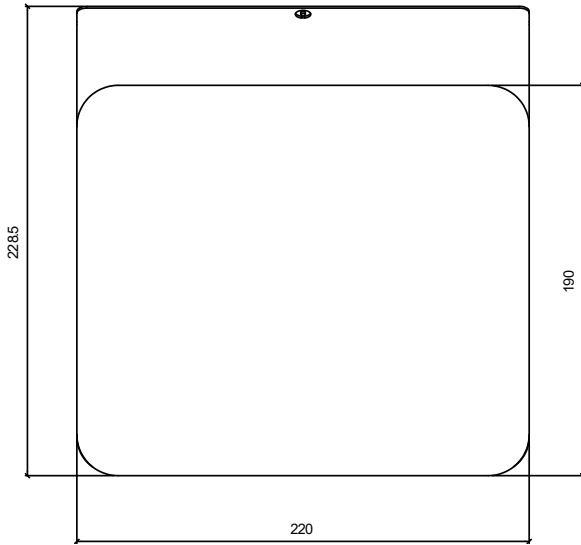

GRET-02 Alfombrilla mouse

Alfombrilla mouse metálica forrada en símil piel.

Elemento con aristas redondeadas conformado de una sola pieza en acero de 1 mm de espesor con pliegue en la parte superior.

Acabado en pintura epoxy y superficie forrada en símil pie excepto el pliegue superior, lo que ofrece un agradable tacto para el usuario.

Posibilidad de forrado en piel (bajo petición).

Medida: 220 x 229 x 14 mm.

Mantenimiento: No requiere mantenimiento funcional. Limpieza recomendada con producto neutro y trapo húmedo.

GRET-02 Alfombrilla mouse