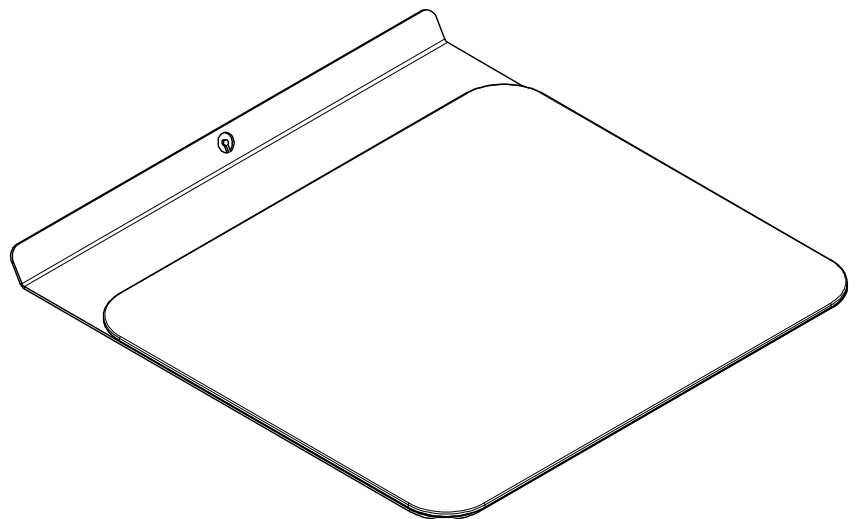

GRET-02 Alfombrilla mouse

Alfombrilla mouse metálica forrada en símil piel.

Elemento con aristas redondeadas conformado de una sola pieza en acero de 1 mm de espesor con pliegue en la parte superior.

Acabado en pintura epoxy y superficie forrada en símil pie excepto el pliegue superior, lo que ofrece un agradable tacto para el usuario.

Posibilidad de forrado en piel (bajo petición).

Medida: 220 x 229 x 14 mm.

Mantenimiento: No requiere mantenimiento funcional. Limpieza recomendada con producto neutro y trapo húmedo.

GRET-02 Alfombrilla mouse