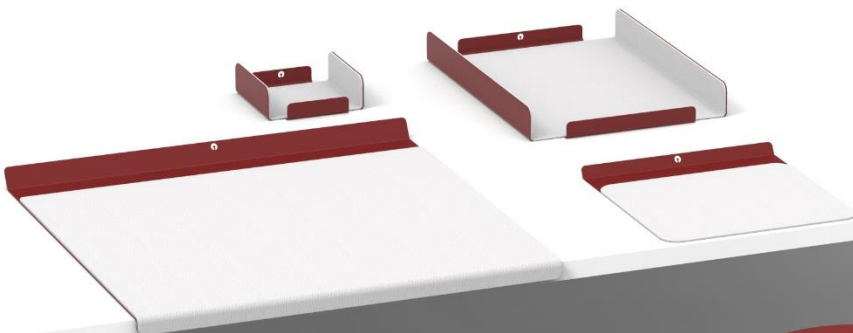

GRET-02 Alfombrilla mouse

Alfombrilla mouse metálica forrada en símil piel.

Elemento con aristas redondeadas conformado de una sola pieza en acero de 1 mm de espesor con pliegue en la parte superior.

Acabado en pintura epoxy y superficie forrada en símil pie excepto el pliegue superior, lo que ofrece un agradable tacto para el usuario.

Posibilidad de forrado en piel (bajo petición).

Medida: 220 x 229 x 14 mm.

Mantenimiento: No requiere mantenimiento funcional. Limpieza recomendada con producto neutro y trapo húmedo.

GRET-02 Alfombrilla mouse